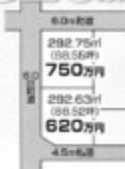

620万円

- ●駅まで3km圏内
- ●東陽小まで徒歩約16分

土地面積 (公簿)	292.63㎡ (88.52坪)

【物件概要】

- ●所在地：山形県横芝光町宮川
- ●交通：国道395号 横芝 駅より約2.0km
- ●周辺設備：東陽小学校
- ●周辺施設：保育園
- ●用途：住
- ●建ぺい率：60% ●容積率：200%
- ●取得状況：土地4.5m公道、建物4.5m公道
- ●設備：公営水道・LPG・浄化槽
- ●1区：100% ●容積率100%に付きます
- ●販売形態：20区画
- ●取引形態：売主1件(中古資料)